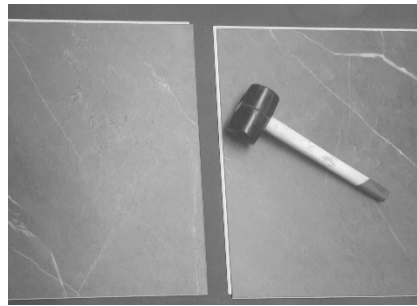

Utilizar un martillo de goma para el cierre del clic del lado corto