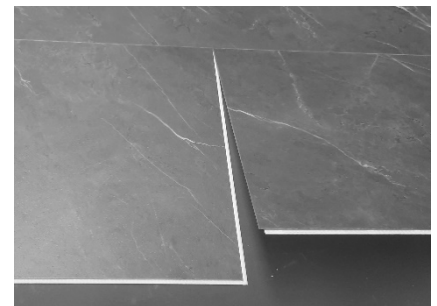

Colocar la siguiente tabla y ajustarla para que caiga sobre el lado corto y volver a golpear para cerrar el clic

● **INSTALACIÓN SERIE EUROPA SOBRE PAREDES**

(Aplicar Imprimación Bostik SyP en la pared si es necesario y utilizar Bostik MSP Turbo para el pegado)