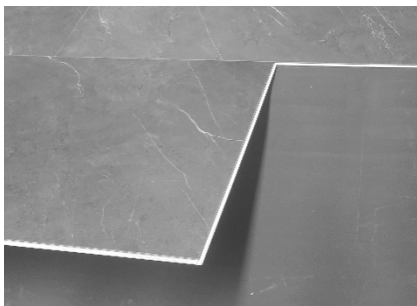

RESTO DE FILAS: Insertar el lado largo a 45º grados