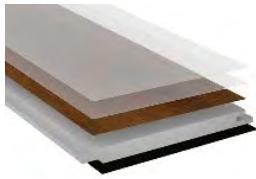

# Serie 5000

Mezcla de diseño y calidad en un suelo 100 % Impermeable.

- Recubrimiento UV
- Capa de Uso (0,50 mm)
- Capa Decorativa
- Núcleo rígido de 5 mm SPC
- Aislante IXPE 1 mm